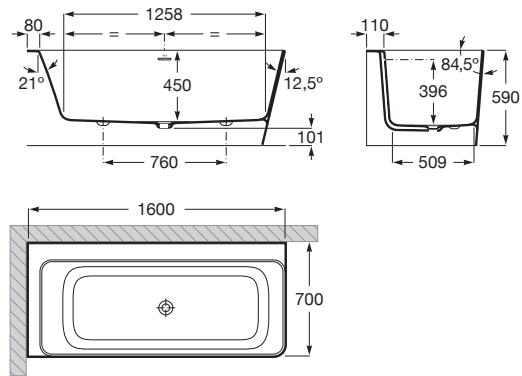

SCHIȚE TEHNICE

Bază de rezistență la alunecare (antialunecare)