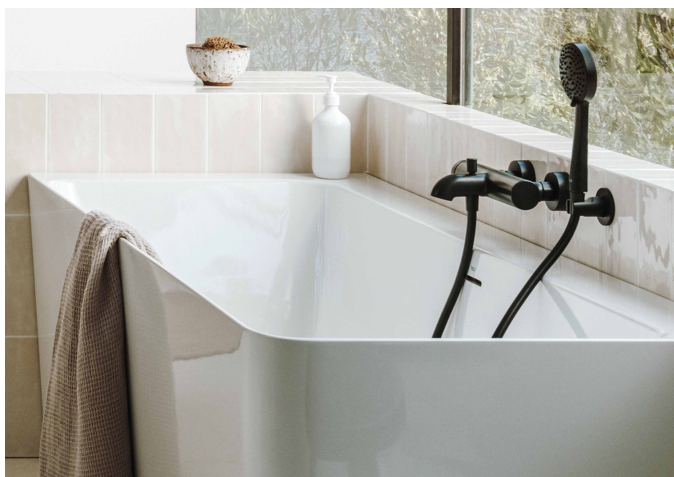

Ona

Simple ca natura. Ona aduce un omagiu diverselor forme ale naturii din Marea Mediterana. Este functionala fara a parea niciodata rece, cu o estetica clara care urmareste caldura inerenta a mediului natural, conceputa pentru cei care se bucura de puterea peisajelor linite.